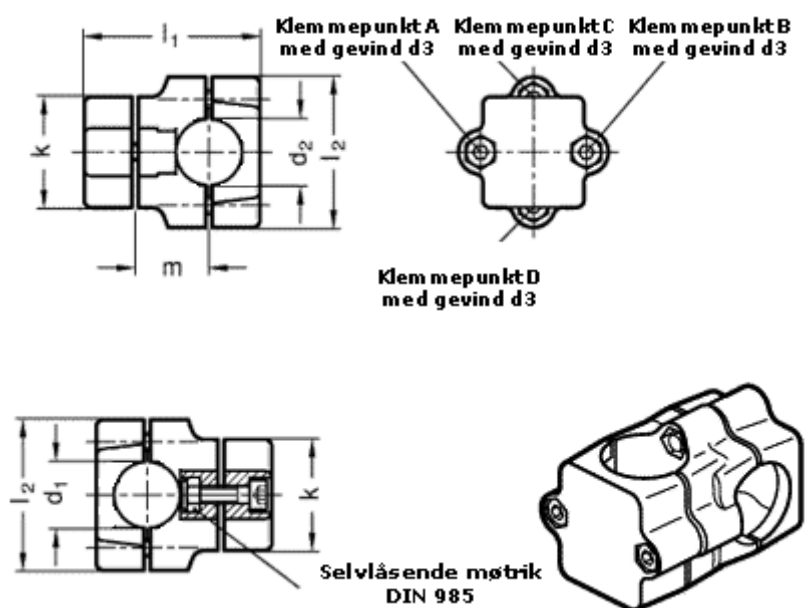

Varenummer: 20134B30B30602BL
Beskrivelse: E+G Kryds forbinder
GN134-B30-B30-60-2-BL

Mål

d1	= 30
d2	= 30
d3	= M 8
k	= 60
l1	= 109.0
l2	= 79
m	= 50.0

Vippehåndtag = GN 911-M 8-55 skal bestilles separat